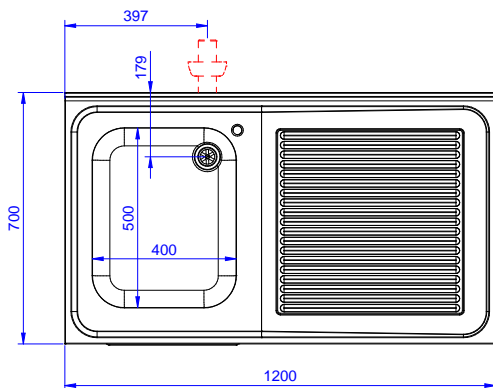

Ominaisuudet

- Pöytä testattu vakaaksi, tukevaksi ja luotettavaksi

Rakenne

- työtaso on valmistettu 304 AISI ruostumattomasta teräksestä, siinä on taitetut reunat ja se on äänitaimennettu
- Vahvistettu sivu- ja takapaneeli 304 AISI ruostumatonta terästä
- 200mm korkeat ja 54mm halkaisijaltaan olevat jalat 304 AISI ruostumatonta terästä. Voidaan säätää -50/+30mm
- Teräksinen sisärunko takaa erityisen vahvuuden
- Valutustaso mahdollistaa astioiden kuivauksen
- 100mm korkea takareunan korotus on ihanteellinen sijoituksessa seinän viereen
- Valmistettu kokonaan ruostumattomasta teräksestä.
- Valutustason alapuolella tila pöydänalusastianpesukoneelle
- Äänivaimennetut saranoidut ovet ja 304 AISI ruostumonta terästä olevat saranat
- Laaja valikoima hanoja moneen käyttötarkoitukseen

Lisävarusteet

- Hajulukko 2", muovia PNC 895313

HYVÄKSYNTÄ: _____

Electrolux
PROFESSIONAL

Allaskaappi pöydäaluskoneelle, yksi allas vasemmalla, valutustaso oikealla, 1200mm

Edestä

Sivulta

D = Poisto

Päältä

Poisto

poiston sijainti Oikea

Avaintieto

Kaapin leveys:	1145 mm
Kaapin syvyys:	645 mm
Kaapin korkeus:	385 mm
Ulkomitat, leveys:	1200 mm
Ulkomitat, syvyys:	700 mm
Ulkomitat, korkeus:	1000 mm
Korotus, korkeus:	100 mm
Korotus, syvyys:	13 mm
Korotus, säde:	R=10
Kulhojen lukumäärä:	1
Kulhon mitat:	400x500xH300
Ovien lukumäärä ja tyyppi:	1 Itsestään sulkeutuva
Työtason paksuus:	50 mm
Nettopaino:	55 kg

Allaskaappi pöydäaluskoneelle, yksi allas vasemmalla, valutustaso oikealla, 1200mm
Yritys varaa oikeuden muuttaa tuotetietoja ilman erillistä ilmoitusta.
Informaatio oikea tulostusajankohtana

2026.06.23