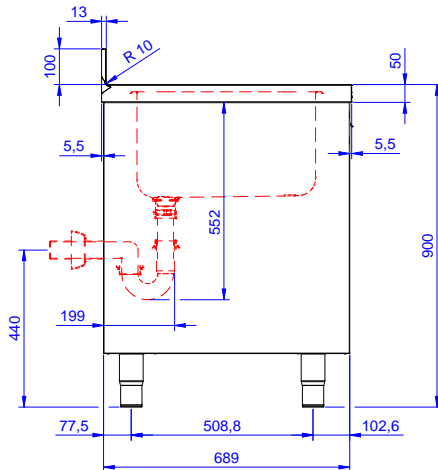

Ominaisuudet

- Pöytä testattu vakaaksi, tukevaksi ja luotettavaksi

Rakenne

- työtaso on valmistettu 304 AISI ruostumattomasta teräksestä, siinä on taitetut reunat ja se on äänitaimennettu
- Vahvistettu sivu- ja takapaneeli 304 AISI ruostumatonta terästä
- 200mm korkeat ja 54mm halkaisijaltaan olevat jalat 304 AISI ruostumatonta terästä. Voidaan säätää -50/+30mm
- Teräksinen sisärunko takaa erityisen vahvuuden
- Valutustaso mahdollistaa astioiden kuivauksen
- 100mm korkea takareunan korotus on ihanteellinen sijoituksessa seinän viereen
- Valmistettu kokonaan ruostumattomasta teräksestä.
- Valutustason alapuolella tila pöydänalusastianpesukoneelle
- Äänivaimennetut saranoidut ovet ja 304 AISI ruostumonta terästä olevat saranat
- Laaja valikoima hanoja moneen käyttötarkoitukseen

Lisävarusteet

- Hajulukko 2", muovia PNC 895313

HYVÄKSYNTÄ: _____

Electrolux
PROFESSIONAL

Allaskaappi pöydäaluskoneelle, yksi allas vasemmalla, valutustaso oikealla, 1200mm

Edestä

Sivulta

D = Poisto

Päältä

Poisto

poiston sijainti Oikea

Avaintieto

Kaapin leveys:	1145 mm
Kaapin syvyys:	645 mm
Kaapin korkeus:	385 mm
Ulkomitat, leveys:	1200 mm
Ulkomitat, syvyys:	700 mm
Ulkomitat, korkeus:	1000 mm
Korotus, korkeus:	100 mm
Korotus, syvyys:	13 mm
Korotus, säde:	R=10
Kulhojen lukumäärä:	1
Kulhon mitat:	400x500xH300
Ovien lukumäärä ja tyyppi:	1 Itsestään sulkeutuva
Työtason paksuus:	50 mm
Nettopaino:	55 kg

Allaskaappi pöydäaluskoneelle, yksi allas vasemmalla, valutustaso oikealla, 1200mm
Yritys varaa oikeuden muuttaa tuotetietoja ilman erillistä ilmoitusta.
Informaatio oikea tulostusajankohtana

2026.06.23