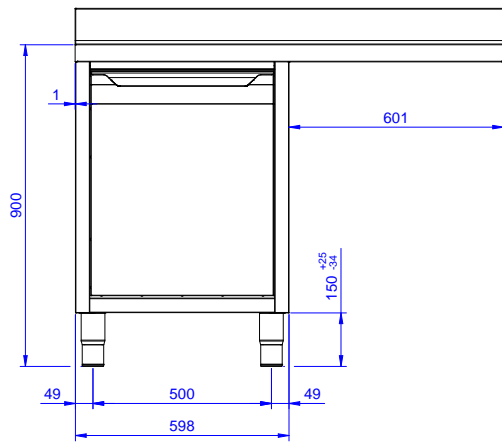

Electrolux
PROFESSIONAL

Allaskaappi pöydäaluskoneelle, yksi allas vasemmalla, valutustaso oikealla, 1200mm

Edestä

Sivulta